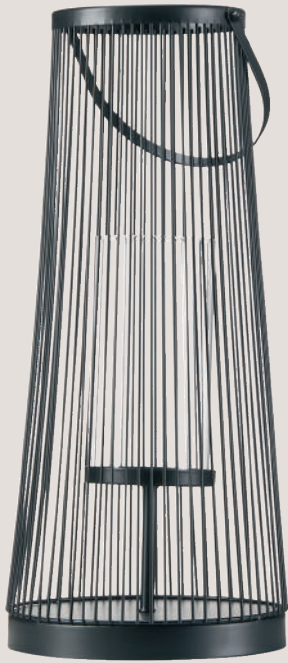

~~99,-~~
69,-

LATERNE

Material: Metall, Glas, Farbe:
schwarz, ca. Ø 20 cm

Größe M

46 cm hoch, 40581850

15,- ~~29,90~~

Größe S (o. Abb.)

34 cm hoch, 40581849

12,- ~~24,90~~

AUFBEWAHRUNGSKORB

2er-Set, Material: Polycotton, Eisendraht, ca.
Ø 22 cm, 21 cm hoch

schwarz

45020055,

creme (o. Abb)

45020056

je **13,-** ~~26,90~~

TEELICHTGLAS

aus Metall, Glas, ca.

10x9 cm, 20 cm hoch,

40581857

4,- ~~7,90~~

GLASVASE

ca. Ø 13 cm, 30 cm hoch

grau 40582158,
klar (o. Abb)